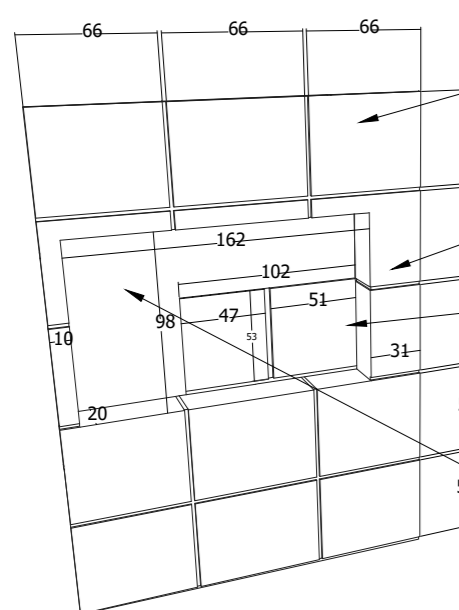

- Painel em MDF com recuo de 60 mm da parede com portas de abertura para os DGs Dados e elétrico.
- Rebaixo na altura da prancha 15mm com distancia de 20mm entre os quadros.
- Portas em MDF com dobradiças retas com amortecedor, fixados no sarrafo interno. Acionamento de abertura por toque.
- Parte rebaixada da porta na abertura menor, coincidindo com o tamanho dos DGs.

**PAINEL DG DADOS E ELÉTRICO**  
SEM ESCALA

- Painel em MDF com recuo de 240 mm da parede com portas de abertura para os DGs Dados e elétrico.
- Rebaixo na altura da prancha 15mm com distancia de 20mm entre os quadros.
- Portas em MDF com dobradiças retas com amortecedor, fixados no sarrafo interno. Acionamento de abertura por toque.
- Fechamento em MDF com reforço para fixação de TV com braço articulado.

**PAINEL DE TV SALA DE REUNIÃO**  
SEM ESCALA

- Rebaixos na madeira onde se encaixam os vidros espelhados..
- Painel em MDF em dois níveis estruturando a mesa e com vão entre eles para fiação de dados e elétrica.
- Pés em Pranchas de MDF Duratec cor Black piano, com niveladores no chão cromados.
- Vão de acesso inferior para entrada de cabos de dados e elétricos, espelhado dos 2 lados, em MDF em tom amadeirado Canyon.

**MESA SALA DE REUNIÃO**  
SEM ESCALA

Painel MDF 15mm amadeirado Canyon, em quadros com 20mm de distancia entre eles.

Porta camarão em madeira maciça lisa e face oposta ripada.

Painel MDF rebaixado 15mm .