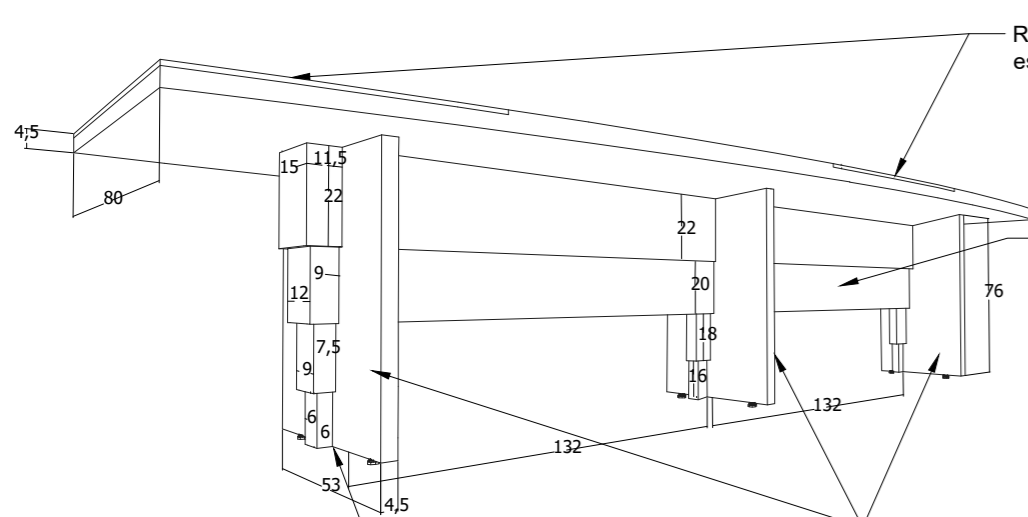

- Painel em MDF com recuo de 60 mm da parede com portas de abertura para os DGs Dados e elétrico.
- Rebaixo na altura da prancha 15mm com distancia de 20mm entre os quadros.
- Portas em MDF com dobradiças retas com amortecedor, fixados no sarrafo interno. Acionamento de abertura por toque.
- Parte rebaixada da porta na abertura menor, coincidindo com o tamanho dos DGs.

**PAINEL DG DADOS E ELÉTRICO**  
SEM ESCALA

- Painel em MDF com recuo de 240 mm da parede com portas de abertura para os DGs Dados e elétrico.
- Rebaixo na altura da prancha 15mm com distancia de 20mm entre os quadros.
- Portas em MDF com dobradiças retas com amortecedor, fixados no sarrafo interno. Acionamento de abertura por toque.
- Fechamento em MDF com reforço para fixação de TV com braço articulado.

**PAINEL DE TV SALA DE REUNIÃO**  
SEM ESCALA

- Rebaixos na madeira onde se encaixam os vidros espelhados..
- Painel em MDF em dois níveis estruturando a mesa e com vão entre eles para fiação de dados e elétrica.
- Pés em Pranchas de MDF Duratec cor Black piano, com niveladores no chão cromados.
- Vão de acesso inferior para entrada de cabos de dados e elétricos, espelhado dos 2 lados, em MDF em tom amadeirado Canyon.

**MESA SALA DE REUNIÃO**  
SEM ESCALA

Painel MDF 15mm amadeirado Canyon, em quadros com 20mm de distancia entre eles.

Porta camarão em madeira maciça lisa e face oposta ripada.

Painel MDF rebaixado 15mm .