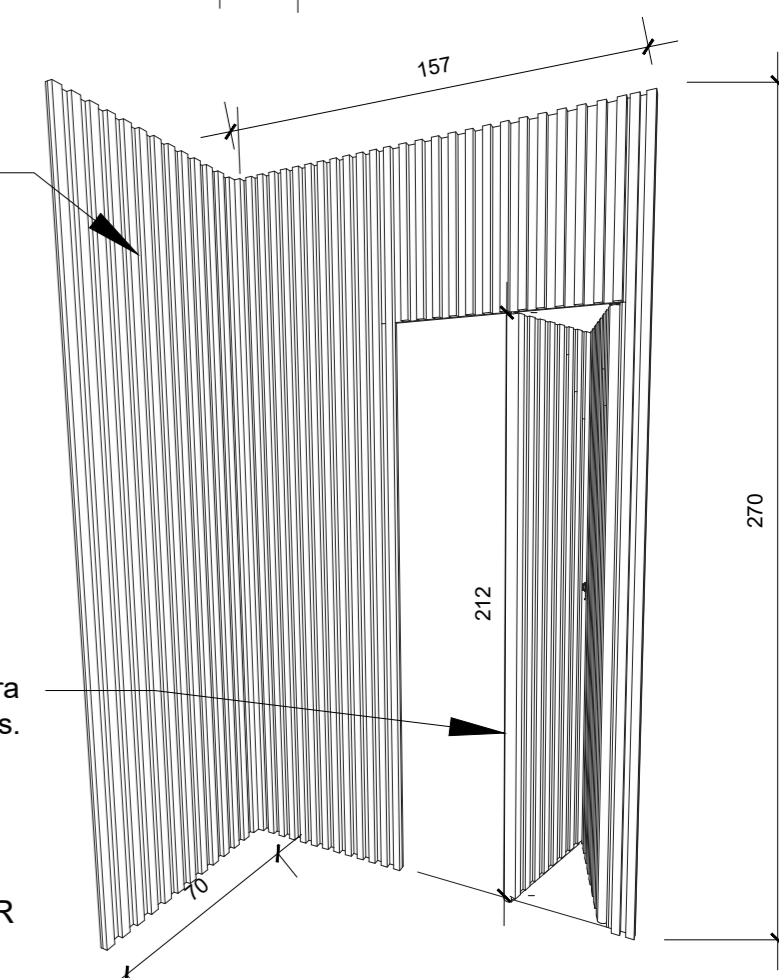

**PAINEL DE TV SALA DE REUNIÃO**  
SEM ESCALA

- Rebaixos na madeira onde se encaixam os vidros espelhados..
- Painel em MDF em dois níveis estruturando a mesa e com vão entre eles para fiação de dados e elétrica.
- Pés em Pranchas de MDF Duratec cor Black piano, com niveladores no chão cromados.
- Vão de acesso inferior para entrada de cabos de dados e elétricos, espelhado dos 2 lados, em MDF em tom amadeirado Canyon.

**MESA SALA DE REUNIÃO**  
SEM ESCALA

Painel MDF 15mm amadeirado Canyon, em quadros com 20mm de distancia entre eles.

Porta camarão em madeira maciça lisa e face oposta ripada.

Painel MDF rebaixado 15mm .

**PAINEL NO CORREDOR DE SERVIÇOS**  
SEM ESCALA

Painel ripado em madeira maciça

Painel em madeira maciça rebaixada .

**PAINEL PLACA INAUGURAL**  
SEM ESCALA

Painel ripado em madeira maciça ao fundo do armário vertical. Perpendicular ao painel de acesso ao WC.

Porta camarão em madeira maciça ripada em ambas as faces.

**PAINES SALA CORRETOR**  
SEM ESCALA

Caixa De Tomada Slim com 4 Tomadas, espaço livre para 4 módulos

3 Vidros fumês espelhados, no rebaixo da mesa fixados com cola de silicone, alinhado com tampo de MDF.