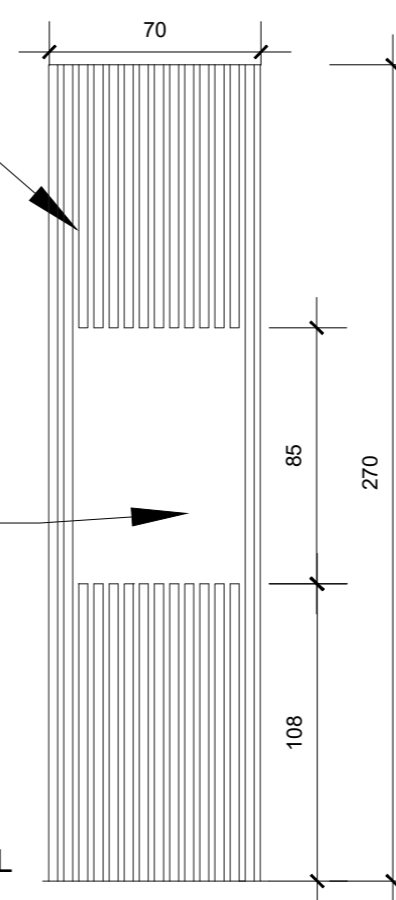

**PAINEL DG DADOS E ELÉTRICO**  
SEM ESCALA

- Painel em MDF com recuo de 240 mm da parede com portas de abertura para os DGs Dados e elétrico.
- Rebaixo na altura da prancha 15mm com distancia de 20mm entre os quadros.
- Portas em MDF com dobradiças retas com amortecedor, fixados no sarrafo interno. Acionamento de abertura por toque.
- Fechamento em MDF com reforço para fixação de TV com braço articulado.

**PAINEL DE TV SALA DE REUNIÃO**  
SEM ESCALA

- Rebaixos na madeira onde se encaixam os vidros espelhados..
- Painel em MDF em dois níveis estruturando a mesa e com vão entre eles para fiação de dados e elétrica.
- Pés em Pranchas de MDF Duratec cor Black piano, com niveladores no chão cromados.
- Vão de acesso inferior para entrada de cabos de dados e elétricos, espelhado dos 2 lados, em MDF em tom amadeirado Canyon.

**MESA SALA DE REUNIÃO**  
SEM ESCALA

Painel MDF 15mm amadeirado Canyon, em quadros com 20mm de distancia entre eles.

Porta camarão em madeira maciça lisa e face oposta ripada.

Painel MDF rebaixado 15mm .

**PAINEL NO CORREDOR DE SERVIÇOS**  
SEM ESCALA

Painel ripado em madeira maciça

Painel em madeira maciça rebaixada .

**PAINEL PLACA INAUGURAL**  
SEM ESCALA

Painel ripado em madeira maciça ao fundo do armário vertical. Perpendicular ao painel de acesso ao WC.