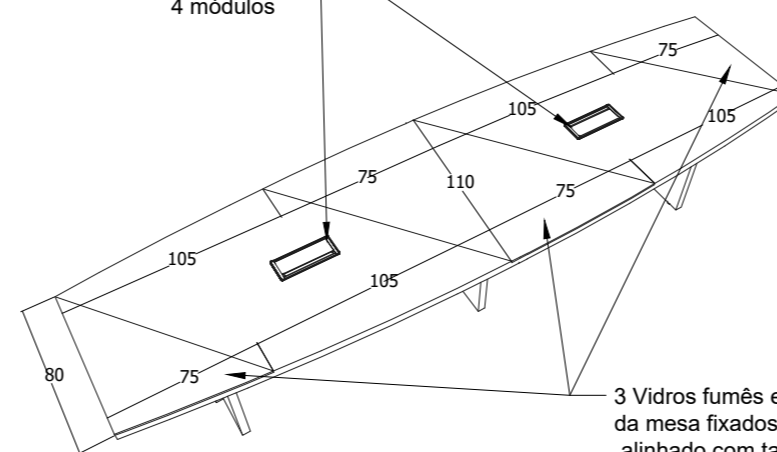

**PAINEL DE TV SALA DE REUNIÃO**  
SEM ESCALA

- Rebaixos na madeira onde se encaixam os vidros espelhados..
- Painel em MDF em dois níveis estruturando a mesa e com vão entre eles para fiação de dados e elétrica.
- Pés em Pranchas de MDF Duratec cor Black piano, com niveladores no chão cromados.
- Vão de acesso inferior para entrada de cabos de dados e elétricos, espelhado dos 2 lados, em MDF em tom amadeirado Canyon.

**MESA SALA DE REUNIÃO**  
SEM ESCALA

Painel MDF 15mm amadeirado Canyon, em quadros com 20mm de distancia entre eles.

Porta camarão em madeira maciça lisa e face oposta ripada.

Painel MDF rebaixado 15mm .

**PAINEL NO CORREDOR DE SERVIÇOS**  
SEM ESCALA

Painel ripado em madeira maciça

Painel em madeira maciça rebaixada .

**PAINEL PLACA INAUGURAL**  
SEM ESCALA

Painel ripado em madeira maciça ao fundo do armário vertical. Perpendicular ao painel de acesso ao WC.

Porta camarão em madeira maciça ripada em ambas as faces.

**PAINES SALA CORRETOR**  
SEM ESCALA

Caixa De Tomada Slim com 4 Tomadas, espaço livre para 4 módulos

3 Vidros fumês espelhados, no rebaixo da mesa fixados com cola de silicone, alinhado com tampo de MDF.