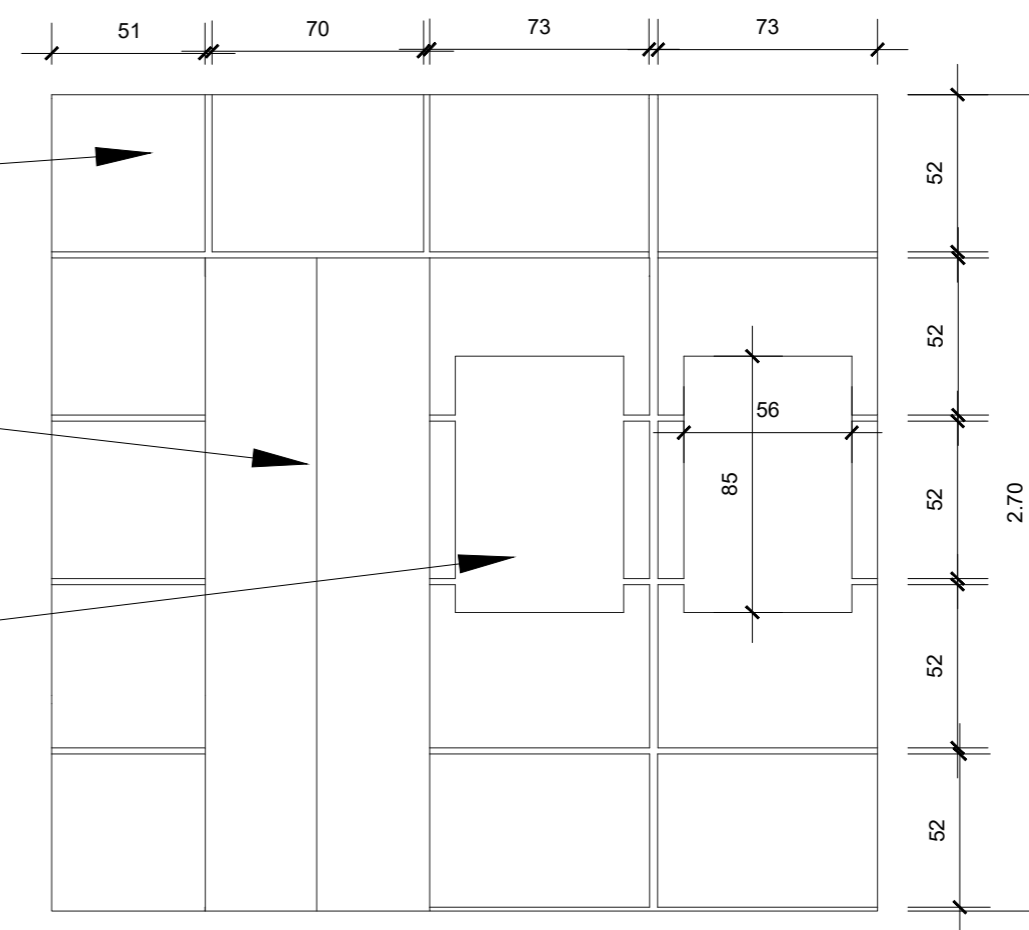

- Painel em MDF com recuo de 60 mm da parede com portas de abertura para os DGs Dados e elétrico.
- Rebaixo na altura da prancha 15mm com distancia de 20mm entre os quadros.
- Portas em MDF com dobradiças retas com amortecedor, fixados no sarrafo interno. Acionamento de abertura por toque.
- Parte rebaixada da porta na abertura menor, coincidindo com o tamanho dos DGs.

**PAINEL DG DADOS E ELÉTRICO**  
SEM ESCALA

- Painel em MDF com recuo de 240 mm da parede com portas de abertura para os DGs Dados e elétrico.
- Rebaixo na altura da prancha 15mm com distancia de 20mm entre os quadros.
- Portas em MDF com dobradiças retas com amortecedor, fixados no sarrafo interno. Acionamento de abertura por toque.
- Fechamento em MDF com reforço para fixação de TV com braço articulado.

**PAINEL DE TV SALA DE REUNIÃO**  
SEM ESCALA

- Rebaixos na madeira onde se encaixam os vidros espelhados..
- Painel em MDF em dois níveis estruturando a mesa e com vão entre eles para fiação de dados e elétrica.
- Pés em Pranchas de MDF Duratec cor Black piano, com niveladores no chão cromados.
- Vão de acesso inferior para entrada de cabos de dados e elétricos, espelhado dos 2 lados, em MDF em tom amadeirado Canyon.

**MESA SALA DE REUNIÃO**  
SEM ESCALA

Painel MDF 15mm amadeirado Canyon, em quadros com 20mm de distancia entre eles.

Porta camarão em madeira maciça lisa e face oposta ripada.

Painel MDF rebaixado 15mm .